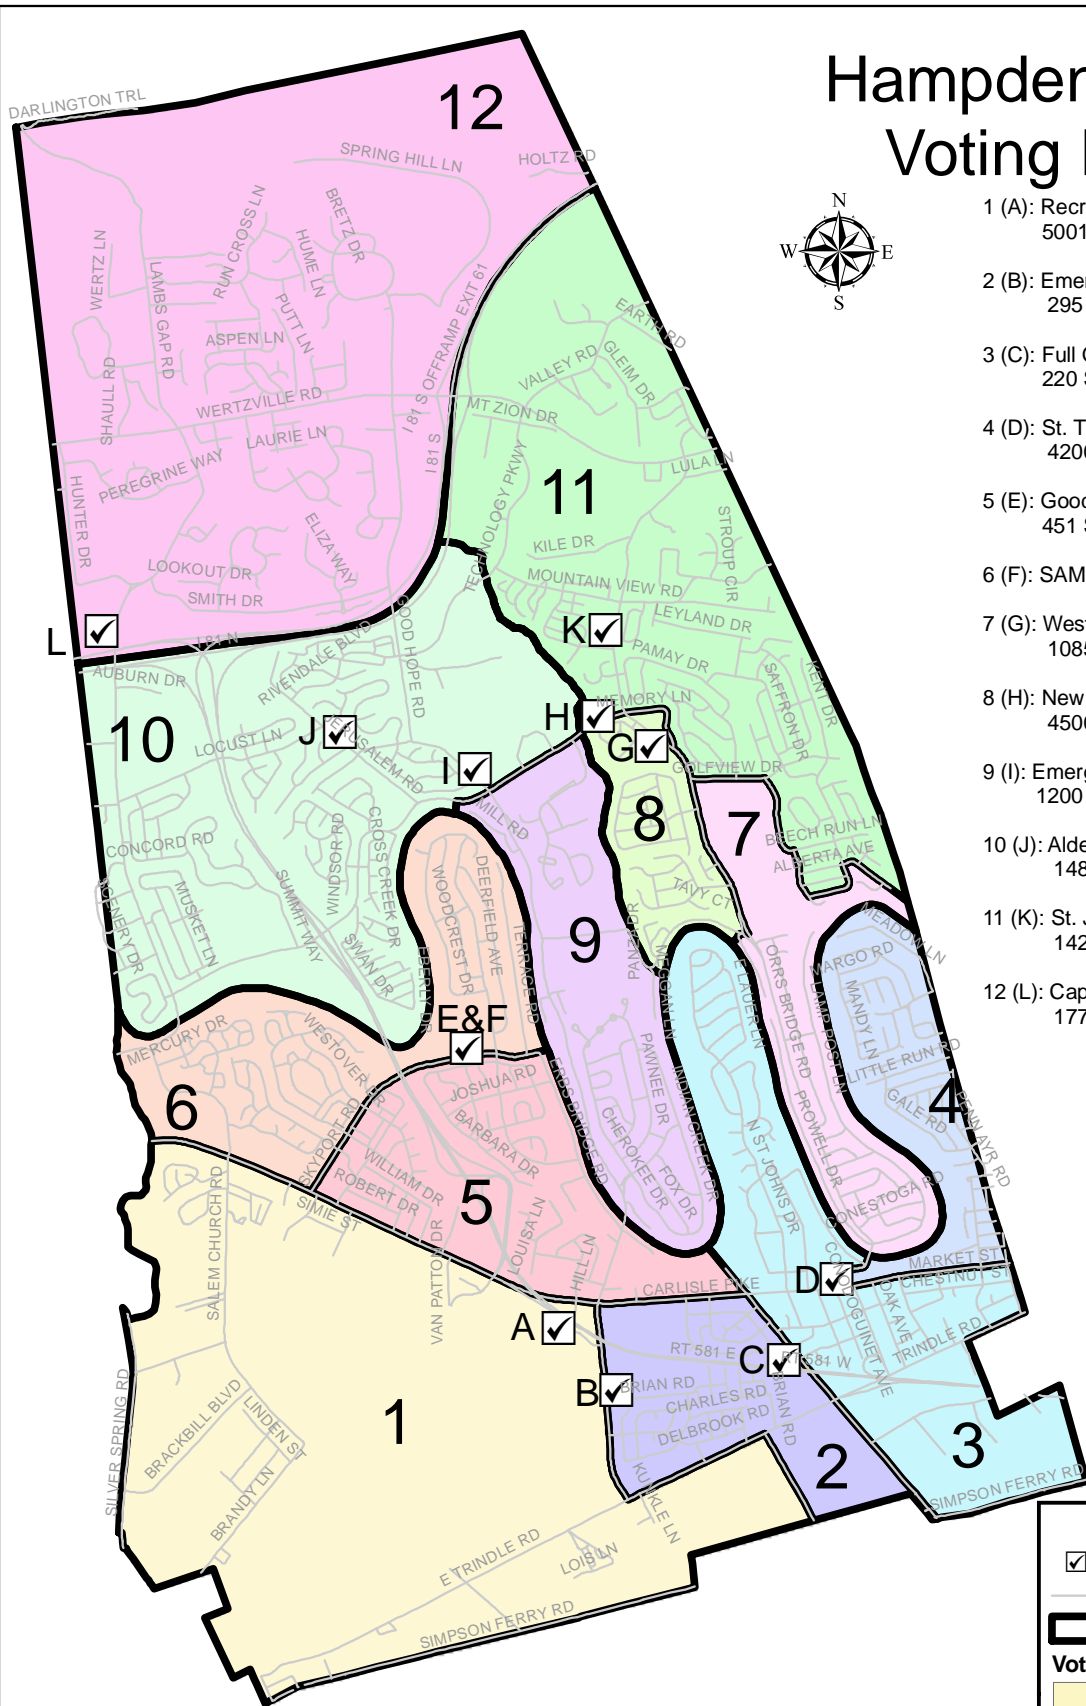

**Legend**

- Polling Location
- roads
- Precinct Boundaries

**Voting Precincts**

<span style="display: inline-block; width: 15px; height: 15px; background-color: #ffff00; border: 1px solid black;"></span> Hampden 1	<span style="display: inline-block; width: 15px; height: 15px; background-color: #ffccff; border: 1px solid black;"></span> Hampden 7
<span style="display: inline-block; width: 15px; height: 15px; background-color: #ccccff; border: 1px solid black;"></span> Hampden 2	<span style="display: inline-block; width: 15px; height: 15px; background-color: #ccffcc; border: 1px solid black;"></span> Hampden 8
<span style="display: inline-block; width: 15px; height: 15px; background-color: #ccffff; border: 1px solid black;"></span> Hampden 3	<span style="display: inline-block; width: 15px; height: 15px; background-color: #ccffcc; border: 1px solid black;"></span> Hampden 9
<span style="display: inline-block; width: 15px; height: 15px; background-color: #ccccff; border: 1px solid black;"></span> Hampden 4	<span style="display: inline-block; width: 15px; height: 15px; background-color: #ccffcc; border: 1px solid black;"></span> Hampden 10
<span style="display: inline-block; width: 15px; height: 15px; background-color: #ffcccc; border: 1px solid black;"></span> Hampden 5	<span style="display: inline-block; width: 15px; height: 15px; background-color: #ccffcc; border: 1px solid black;"></span> Hampden 11
<span style="display: inline-block; width: 15px; height: 15px; background-color: #ffccff; border: 1px solid black;"></span> Hampden 6	<span style="display: inline-block; width: 15px; height: 15px; background-color: #ffccff; border: 1px solid black;"></span> Hampden 12

 Prepared by:  
 Cumberland County GIS  
 April 2009

**Map Scale = 1:48,000**  
 0 0.25 0.5 0.75 1 Miles